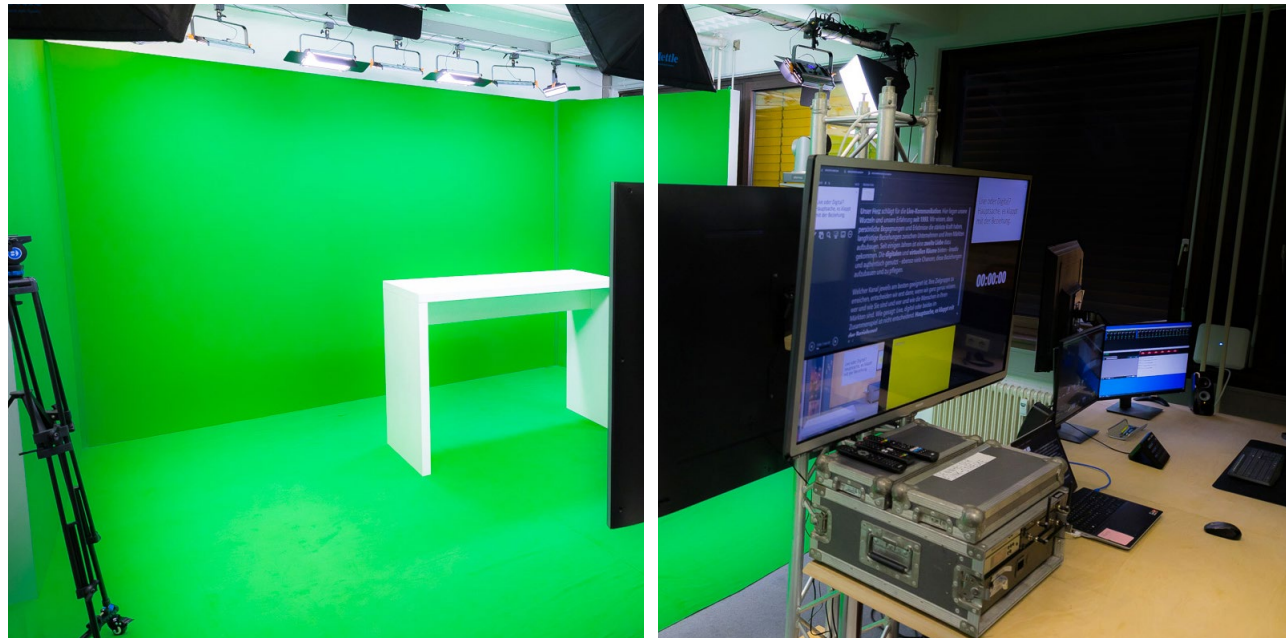

greenbox

by ottomisu

Die kompakte Location für Broadcasting,
Streamings, Recordings und Videokonferenzen.

Klein, aber oho!

Zentral in Heidelberg gelegen befindet sich unser Greenbox Studio. Dieses technisch voll ausgestattete Greenscreen Studio ist ein kleines, aber feines Broadcast-Studio mit den individuellsten Möglichkeiten für Streamings, Recordings, Videokonferenzen und vieles mehr.

(Pre-)
Recordings

Podcast-
Aufnahmen

Kompakt und gemütlich

Auch ungeübte Speaker*innen fühlen sich in der überschaubaren Location schnell wohl.

Die kurze Distanz zur Regie sorgt für schnelle Interaktion und technische Sicherheit.

Alles im Blick!

Auf einem Multiview-Monitor können Sie sich alle wichtigen Infos anzeigen lassen: Notizen, Countdown, Timer, Präsentationen oder zugeschaltete Gäste.

Sieht gut aus!

Zwischendurch ein kurzer Check, ob noch alles sitzt? Kein Problem! Mehrere Monitore zeigen auch das eigene Livebild und sorgen für Orientierung.

Für ruhige Minuten

Neben der Greenbox befindet sich der Speaker Ready Room.

Hier ist der Raum für die Maske, letzte Vorbereitungen und eine stärkende Tasse Kaffee.

Key Facts

35qm Studio mit
3,5 x 3,7m Greenfläche,
virtuelle (individualisierbare)
3D Hintergründe