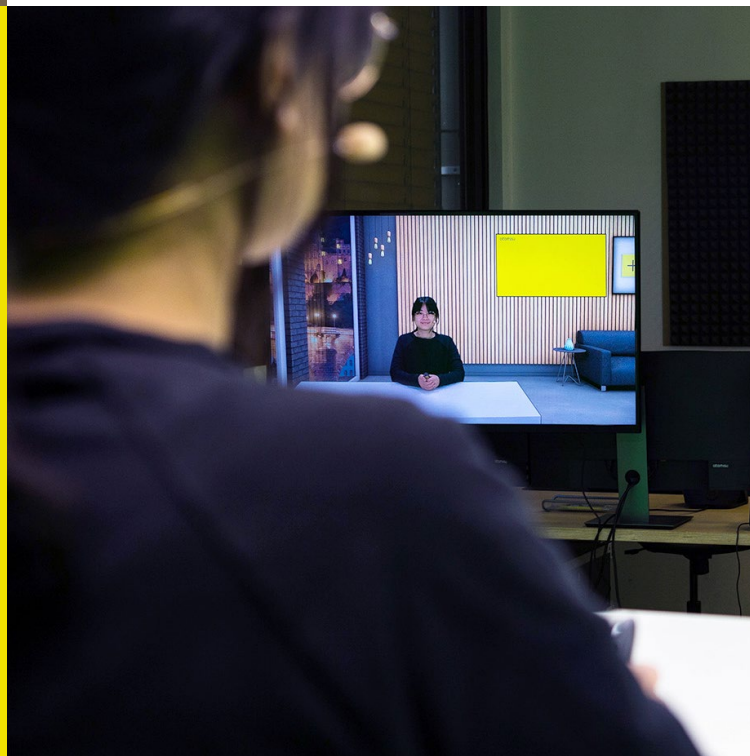

greenbox

by ottomisu

Die kompakte Location für Broadcasting,
Streamings, Recordings und Videokonferenzen.

Klein, aber oho!

Zentral in Heidelberg gelegen befindet sich unser Greenbox Studio. Dieses technisch voll ausgestattete Greenscreen Studio ist ein kleines, aber feines Broadcast-Studio mit den individuellsten Möglichkeiten für Streamings, Recordings, Videokonferenzen und vieles mehr.

(Pre-)
Recordings

Podcast-
Aufnahmen

Kompakt und gemütlich

Auch ungeübte Speaker*innen fühlen sich in der überschaubaren Location schnell wohl.

Die kurze Distanz zur Regie sorgt für schnelle Interaktion und technische Sicherheit.

Alles im Blick!

Auf einem Multiview-Monitor können Sie sich alle wichtigen Infos anzeigen lassen: Notizen, Countdown, Timer, Präsentationen oder zugeschaltete Gäste.

Sieht gut aus!

Zwischendurch ein kurzer Check, ob noch alles sitzt? Kein Problem! Mehrere Monitore zeigen auch das eigene Livebild und sorgen für Orientierung.

Für ruhige Minuten

Neben der Greenbox befindet sich der Speaker Ready Room.

Hier ist der Raum für die Maske, letzte Vorbereitungen und eine stärkende Tasse Kaffee.

Key Facts

35qm Studio mit
3,5 x 3,7m Greenfläche,
virtuelle (individualisierbare)
3D Hintergründe