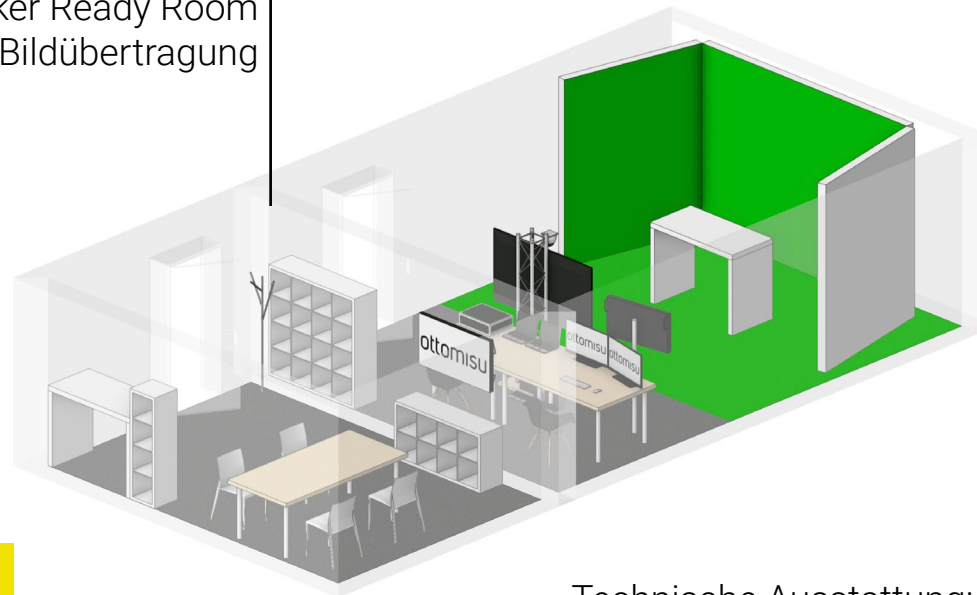

Alles im Blick!

Auf einem Multiview-Monitor können Sie sich alle wichtigen Infos anzeigen lassen: Notizen, Countdown, Timer, Präsentationen oder zugeschaltete Gäste.

Sieht gut aus!

Zwischendurch ein kurzer Check, ob noch alles sitzt? Kein Problem! Mehrere Monitore zeigen auch das eigene Livebild und sorgen für Orientierung.

Für ruhige Minuten

Neben der Greenbox befindet sich der Speaker Ready Room.

Hier ist der Raum für die Maske, letzte Vorbereitungen und eine stärkende Tasse Kaffee.

Key Facts

35qm Studio mit
3,5 x 3,7m Greenfläche,
virtuelle (individualisierbare)
3D Hintergründe

Speaker Ready Room
mit Bildübertragung

Technische Ausstattung:
Vorschaumonitor,
Funkstrecken, Zuspieler,
Zuschalten, Beleuchtung,
Bauchbinden, Logoeinbindung, etc.

**Ab 2.480 €*
Tagespreis**

Keine Auf- und Abbau-
kosten im vorhandenen
Setup